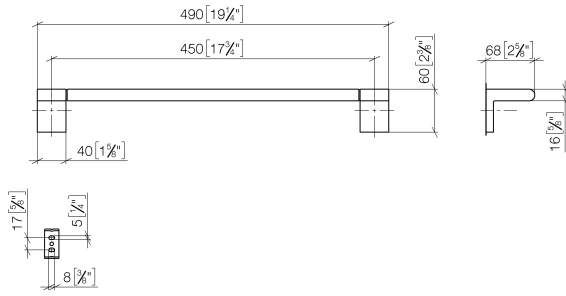

83 045 670

- entraxe 450 mm
- largeur 490 mm
- hauteur 60 mm
- saillie 73 mm

S'adapte aux gammes suivantes: ELIO, ENO, LOT, MEM et TARA ULTRA

	Chrome	83 045 670-00
	Platine brossé	83 045 670-06
	Dark Chrome	83 045 670-19
	Noir mat	83 045 670-33
	Chrome brossé	83 045 670-93

83 045 670

mm [inches]

83 045 670

Les pièces pour les autres finitions peuvent être trouvées ici : Platine brossé

Liste des pièces de rechange

N°	Article Numéro	Désignation	Fréquence de montage	Délai de livraison
1	05 17 20 736 00 90	set de fixation	2	2
2	09 31 11 049 90	tige	2	2
3	08 17 67 502-00	patte de fixation	1	10
4	04 31 11 113 00 90	tige	2	2
5	90 28 22 651 00-00	patte de fixation	1	10
6	08 17 67 503-00	patte de fixation	1	10